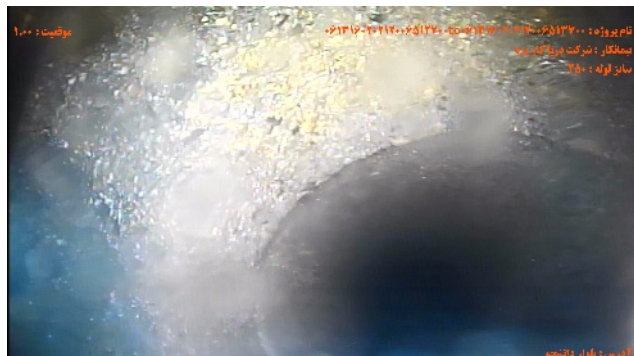

# شرکت دریا کاریز

گزارش تصویری

شرکت آب و فاضلاب تهران

۰۶۱۳۱۶۰۲۰۲۱۲۰۰۶۵۱۳۷۰۰	شماره آدمرو پایین دست	316020212006512700to061316020212006513	نام پروژه / شماره گزارش
۰۶۱۳۱۶۰۲۰۲۱۲۰۰۶۵۱۳۷۰۰	شماره آدمرو بالا دست	حرکت در راستای جهت جریان/D	جهت حرکت

شماره تصویر ۱ موقیعت ۱۰۰۰ کد MH  
عنوان نقطه ی شروع / آدمرو

شماره تصویر ۲ موقیعت ۱۰۰۰ کد WLT  
عنوان تراز آب/تراز آب کدر درصد ۵

شماره تصویر ۳ موقیعت ۵۴.۶۳ کد MHF  
عنوان نقطه ی پایان / آدمرو