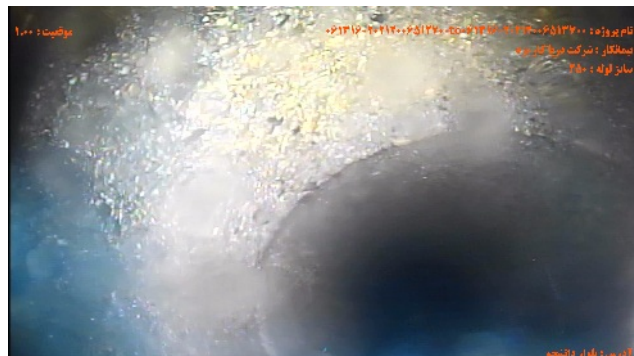

# شرکت دریا کاریز

گزارش تصویری

شرکت آب و فاضلاب تهران

۰۶۱۳۱۶۰۲۰۲۱۲۰۰۶۵۱۳۷۰۰	شماره آدمرو پایین دست	316020212006512700to061316020212006513	نام پروژه / شماره گزارش
۰۶۱۳۱۶۰۲۰۲۱۲۰۰۶۵۱۳۷۰۰	شماره آدمرو بالا دست	حرکت در راستای جهت جریان/D	جهت حرکت

شماره تصویر ۱ موقیعت ۱۰۰۰ کد MH  
عنوان نقطه ی شروع / آدمرو

شماره تصویر ۲ موقیعت ۱۰۰۰ کد WLT  
عنوان تراز آب/تراز آب کدر درصد ۵

شماره تصویر ۳ موقیعت ۵۴.۶۳ کد MHF  
عنوان نقطه ی پایان / آدمرو